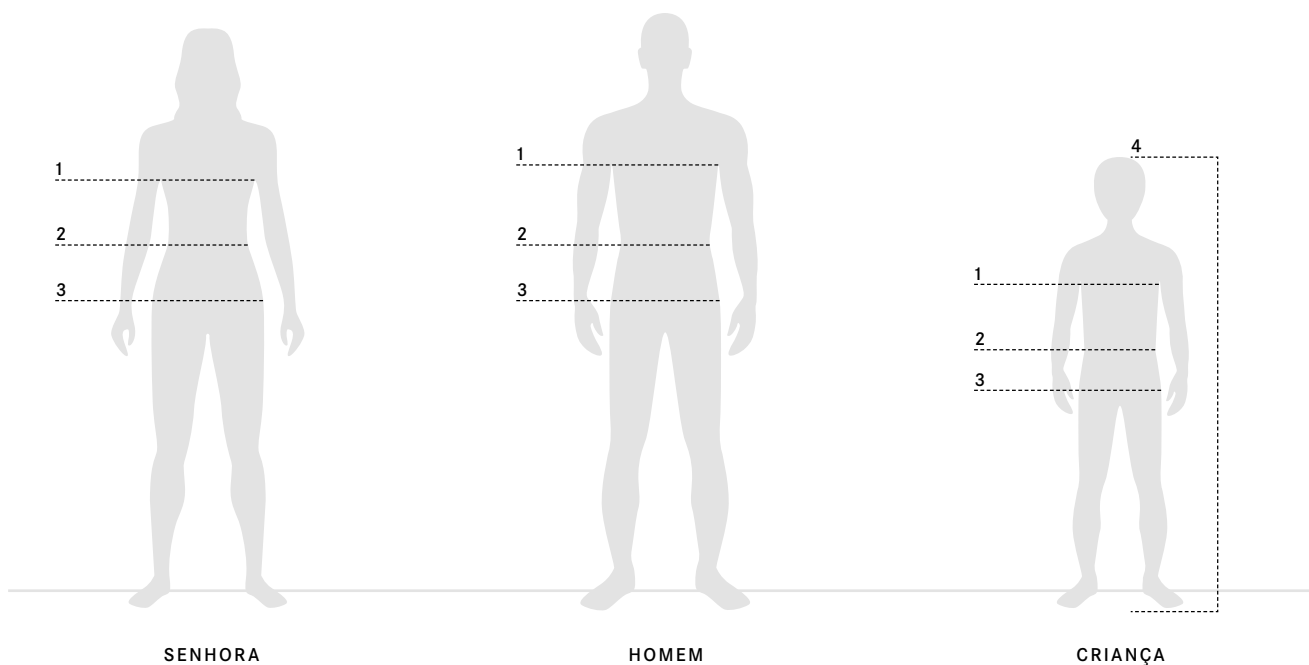

Categorias de filtros de óculos de sol

Nos óculos de sol, existem quatro categorias de tonalidade do filtro. Na tabela poderá consultar qual a categoria certa para as suas necessidades.

Categoria	Tonalidade	Proteção antiencandeamento para condições de iluminação
1	20-57%	Lona antirreflexo leve para dias encobertos
2	57-80%	Lona antirreflexo normal para dias de verão na Europa Central
3	80-92%	Proteção antiencandeamento forte para superfícies de água, praias e montanhas, bem como países do sul da Europa; uma tonalidade superior a 90% não é apropriada para conduzir na estrada!
4	92-97%	Proteção antiencandeamento máxima para montanhas altas e glaciares; não apropriada para conduzir na estrada!

Tabelas de tamanhos

Com as tabelas de tamanhos corporais indicadas em baixo, pode determinar o tamanho adequado para si e encomendá-lo. Para tal, é importante fazer as medições corretas. Quando fizer as medições, deverá estar descontraído, usar de preferência apenas roupa interior e medir o mais possível junto ao corpo – idealmente com uma fita métrica. Será mais fácil e obterá medições mais precisas se tiver alguém que o ajude.

1. **1. Peito:** medir acima do ponto mais alto do peito, na horizontal, à volta do corpo
2. **2. Cintura:** medir à volta da cintura, sem apertar
3. **3. Anca:** medir à volta do ponto mais alto das nádegas, na horizontal, à volta do corpo
4. **4. Altura em crianças:** medir do alto da cabeça até à planta dos pés, sem sapatos

Tenha em atenção o seguinte: Para a marca PUMA e os têxteis oficiais MERCEDES AMG PETRONAS Motorsport aplicam-se as tabelas de tamanhos corporais listadas em separado.